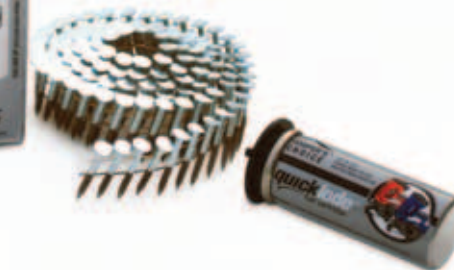

Roofer's Choice Paquete combinado de combustible+clavos

Diseñado para un máximo rendimiento.

- Seis rollos de 120 clavos para techo galvanizados de primera calidad (720 clavos en total)
- Cubre 18,6 m² (dos tejas)
- Un cartucho de combustible quicklode™

quicklode™
fuel cartridge

Mejores clavos. Mejores resultados.

- Punta PowerBoost™ con recubrimiento negro para clavar con mayor facilidad
- Diseño patentado con ranuras para mayor poder de sujeción que los clavos estándar

Especificaciones del clavo:

Diámetro de la espiga: 0,3 cm

Largo: 3,17 cm

Acabado: galvanizado

Colocado: alambre

¡DE REGALO!

Un paquete combinado de combustible+clavos más Estuche mochila incluidos con la compra de la herramienta.

ROOFER'S CHOICE™

Fuel+Nail™ Combo PACK

DUO-FAST®

An Illinois Tool Works Company

955 National Parkway
Schaumburg, Illinois 60173
www.duo-fastconstruction.com

Para obtener más información
1-888-631-2020